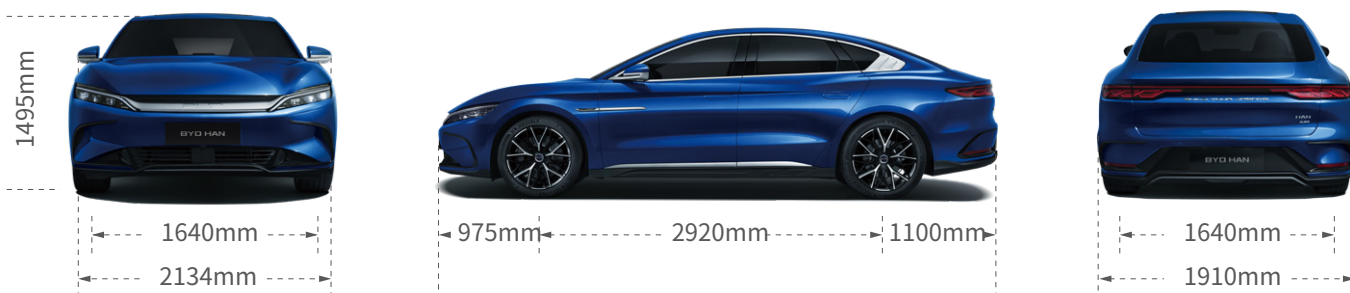

Außenfarben

	Executive
Space Black	●
Time Grey	●
Snow White	●
Emperor Red	360,-
AI Blue	600,-

Space Black

Time Grey

Snow White

Emperor Red

AI Blue

Abmessungen